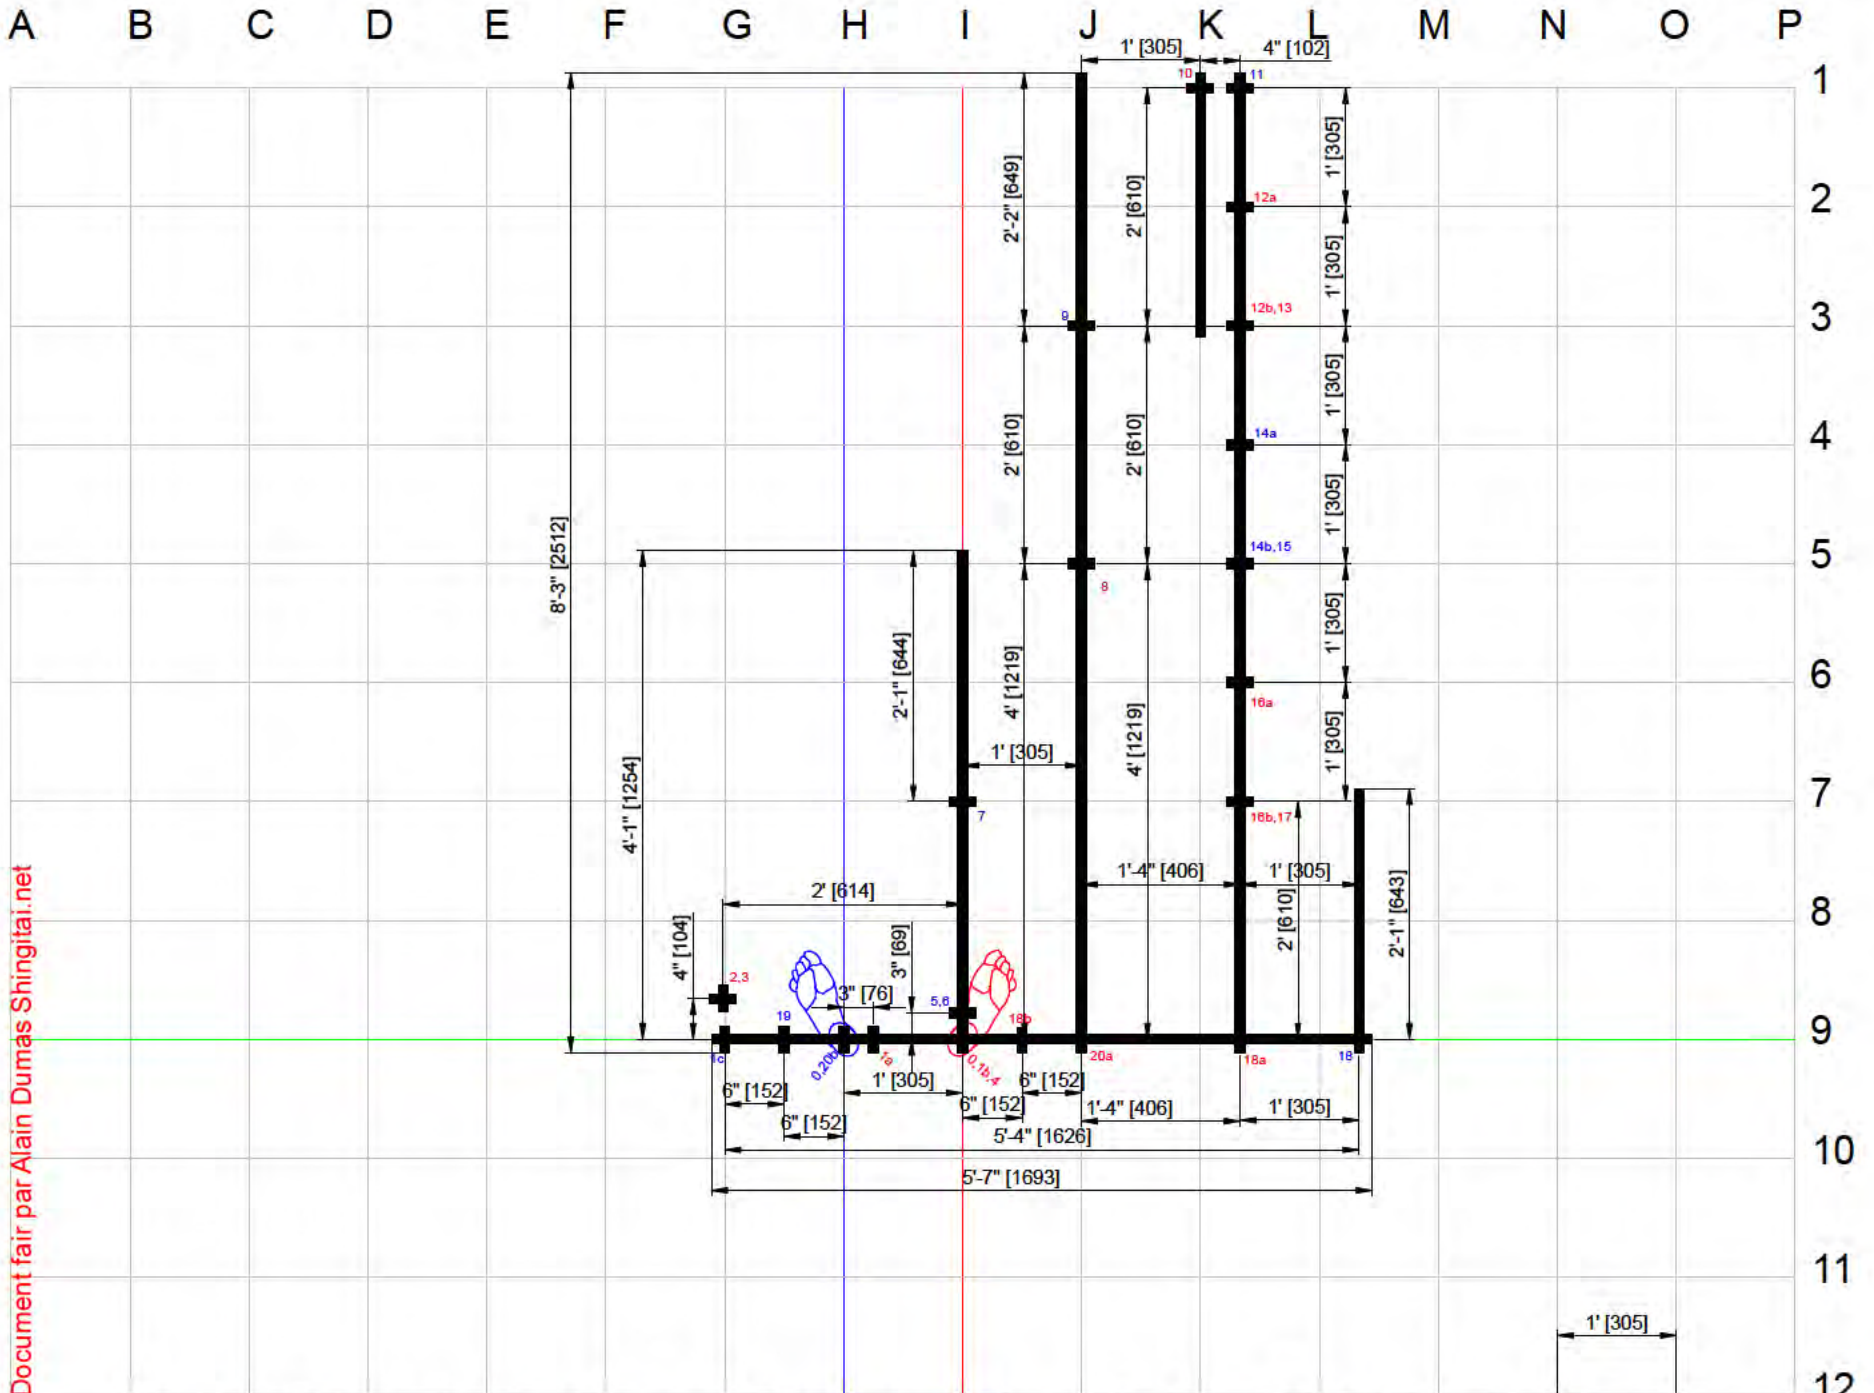

A B C D E F G H I J K L M N O P

Document fair par Alain Dumas Shingitai.net

Embusen Heian Sandan

Embusen Heian Sandan (Largeur des hanches, Hip width) 12" x 12" (305mm X 305mm)