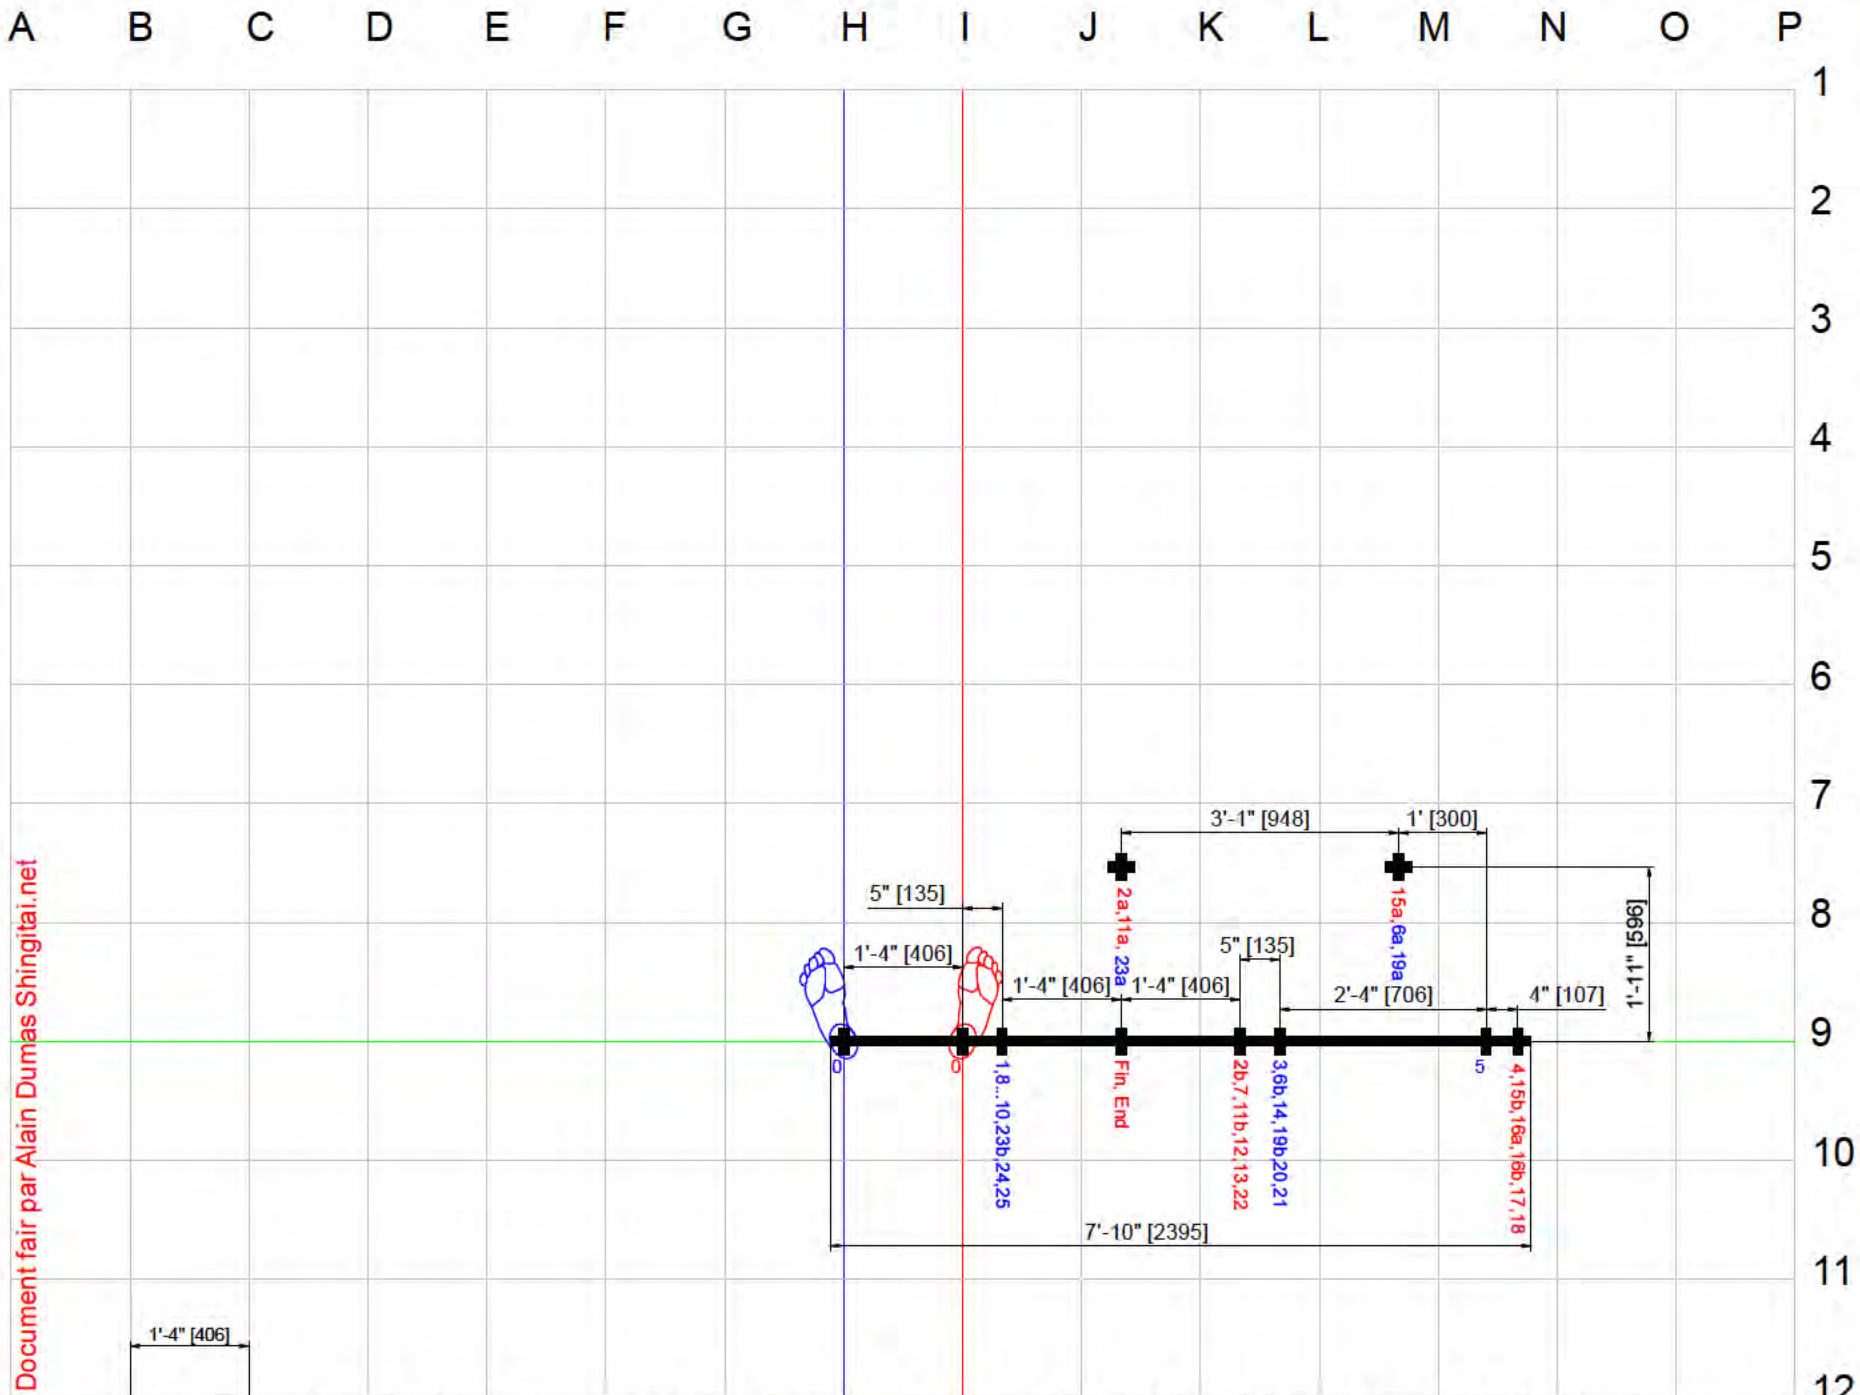

4.15b.16a.16b.17.18

2a.11a.23a

15a.6a.19a

Embusen Tekki Nidan (Largeur des hanches, Hip width) 12" x 12" (305mm X 305mm)

Embussen Tekki Nidan (Largeur des hanches, Hip width) 16" x 16", (406mm X 406mm)