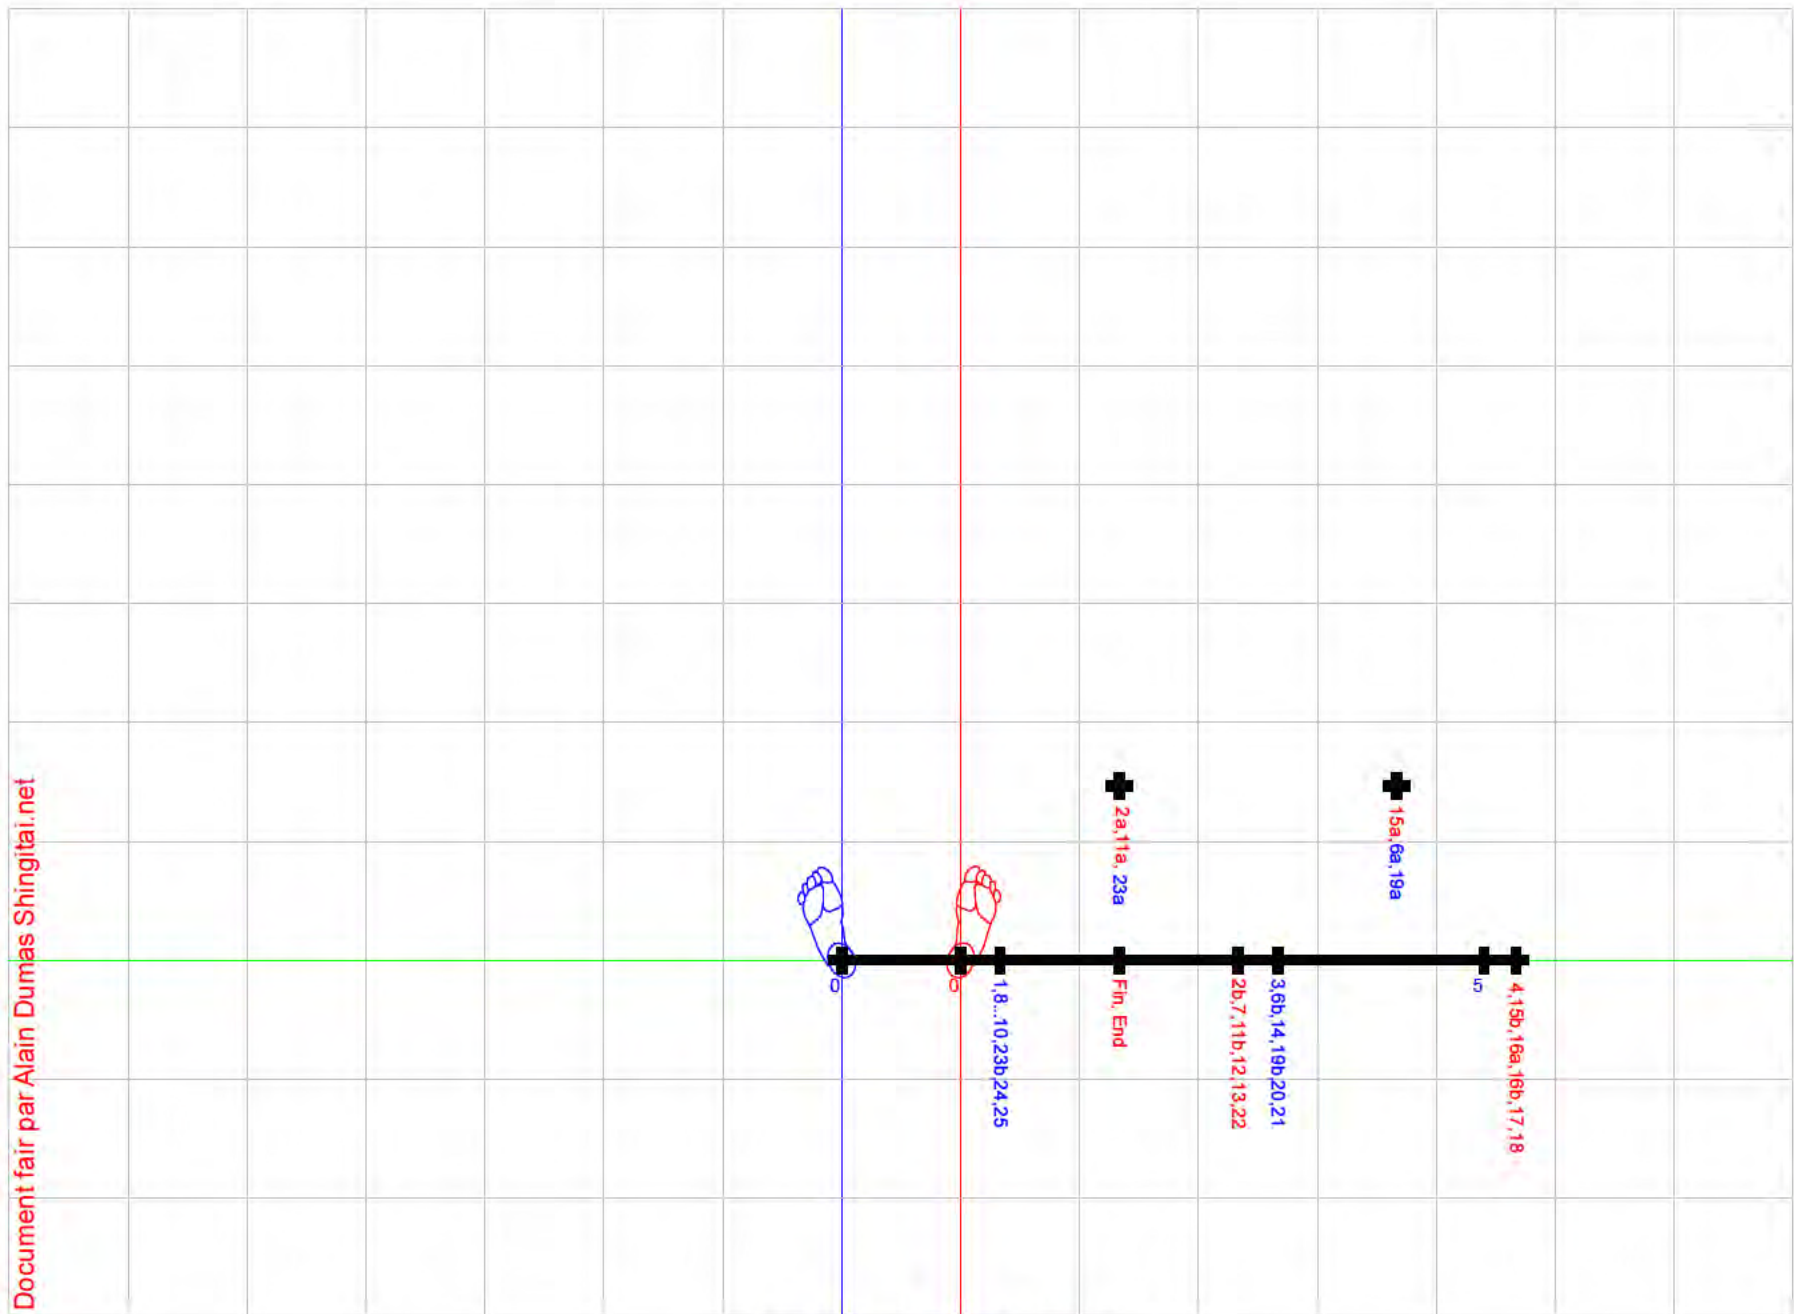

A B C D E F G H I J K L M N O P

1
2
3
4
5
6
7
8
9
10
11
12

Document fair par Alain Dumas Shingitai.net

Embusen Tekki Nidan

1.8..10.23b.24.25

Fln, End

2b.7.11b.12.13.22

3.6b.14.19b.20.21

4.15b.16a.16b.17.18

2a.11a.23a

15a.6a.19a

Embusen Tekki Nidan (Largeur des hanches, Hip width) 12" x 12" (305mm X 305mm)

Embussen Tekki Nidan (Largeur des hanches, Hip width) 16" x 16", (406mm X 406mm)