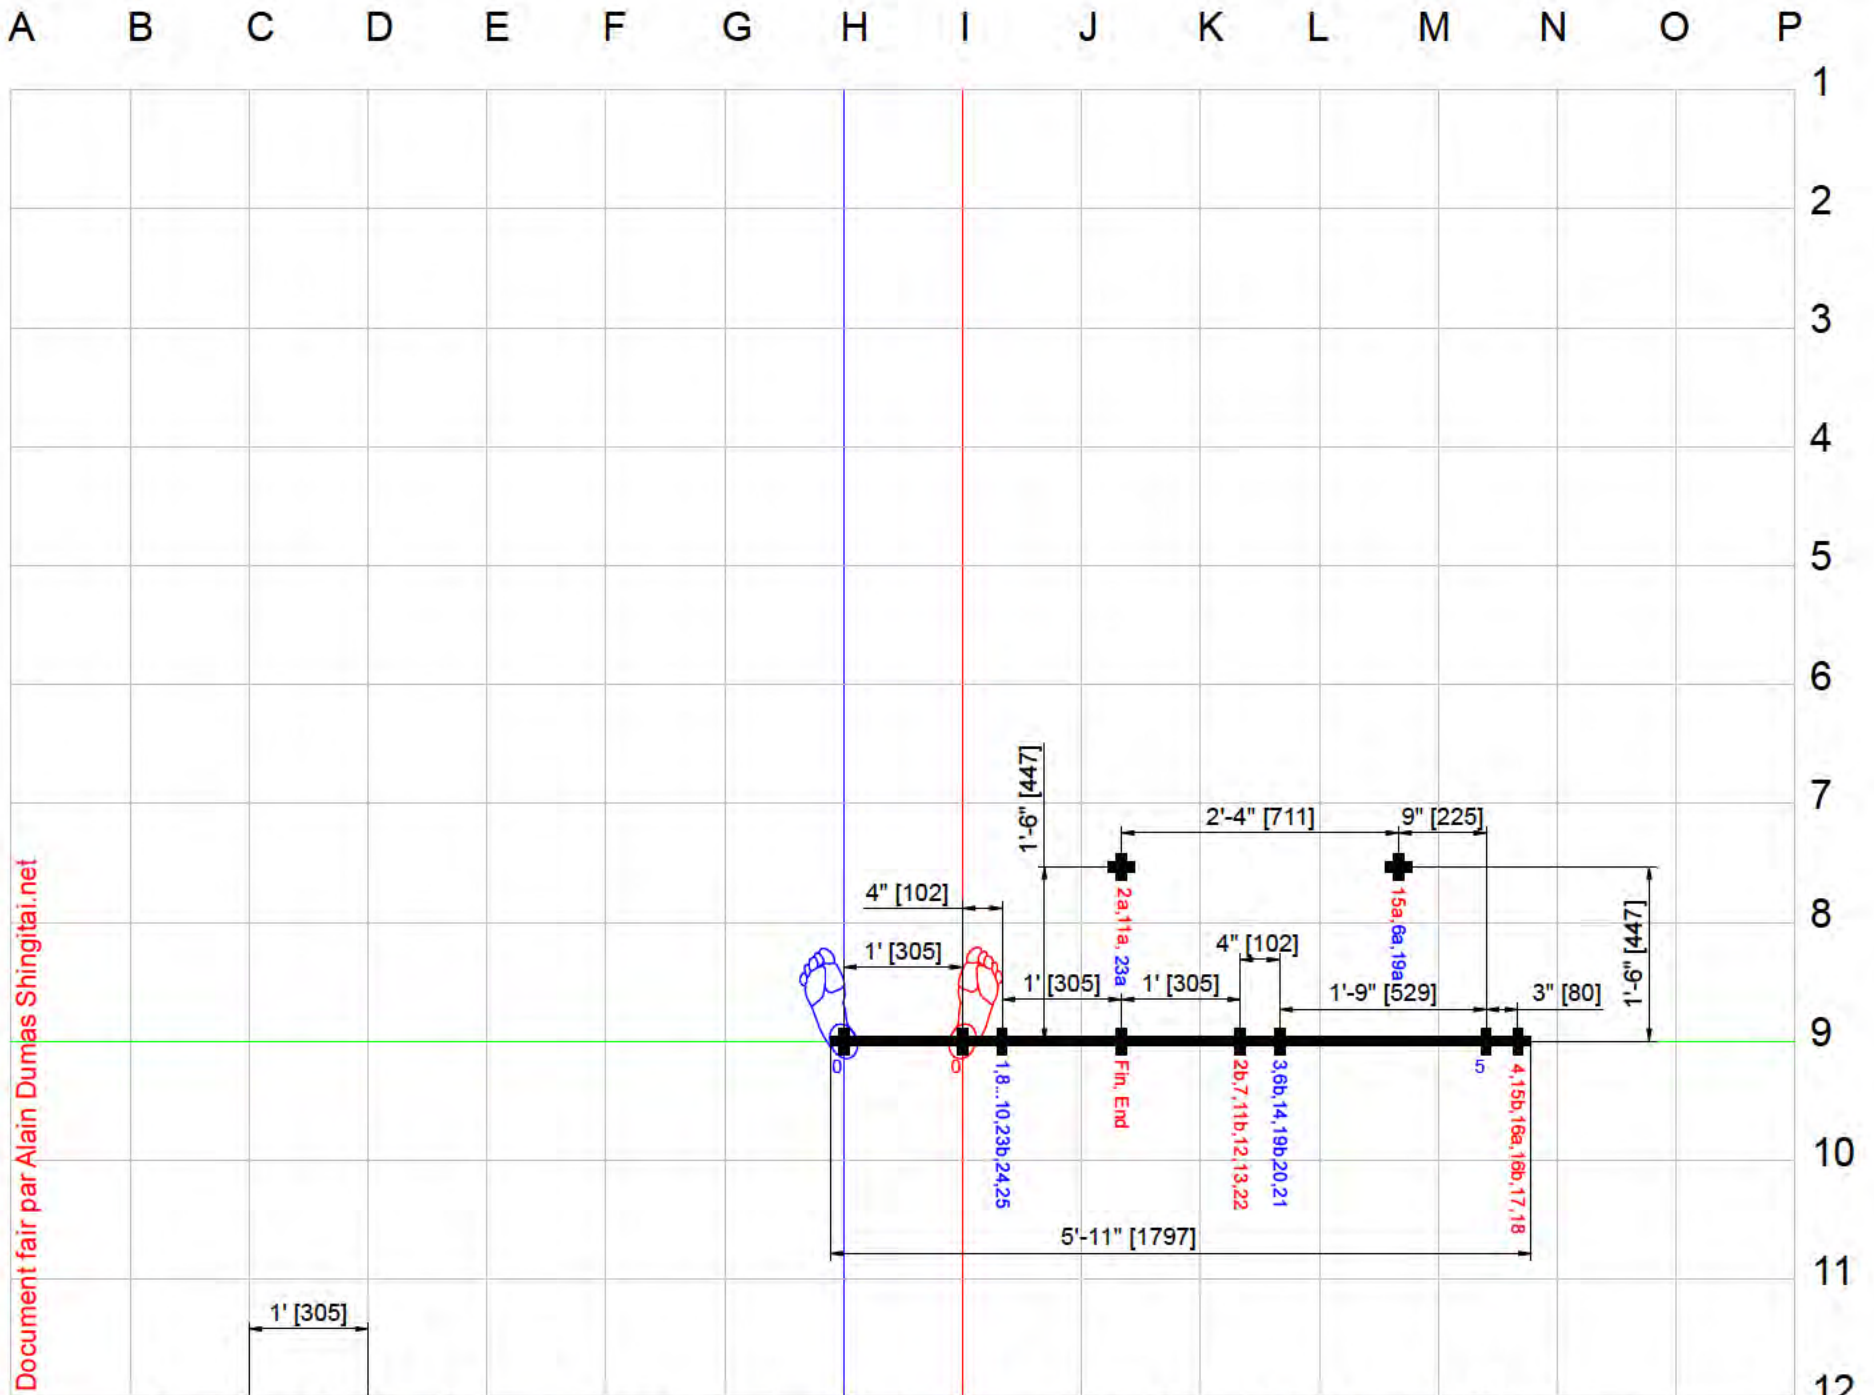

A B C D E F G H I J K L M N O P

1
2
3
4
5
6
7
8
9
10
11
12

Document fair par Alain Dumas Shingitai.net

Embusen Tekki Nidan

1.8..10.23b.24.25

Fln, End

2b.7.11b.12.13.22

3.6b.14.19b.20.21

4.15b.16a.16b.17.18

2a.11a.23a

15a.6a.19a

Embusen Tekki Nidan (Largeur des hanches, Hip width) 12" x 12" (305mm X 305mm)

Embussen Tekki Nidan (Largeur des hanches, Hip width) 16" x 16", (406mm X 406mm)