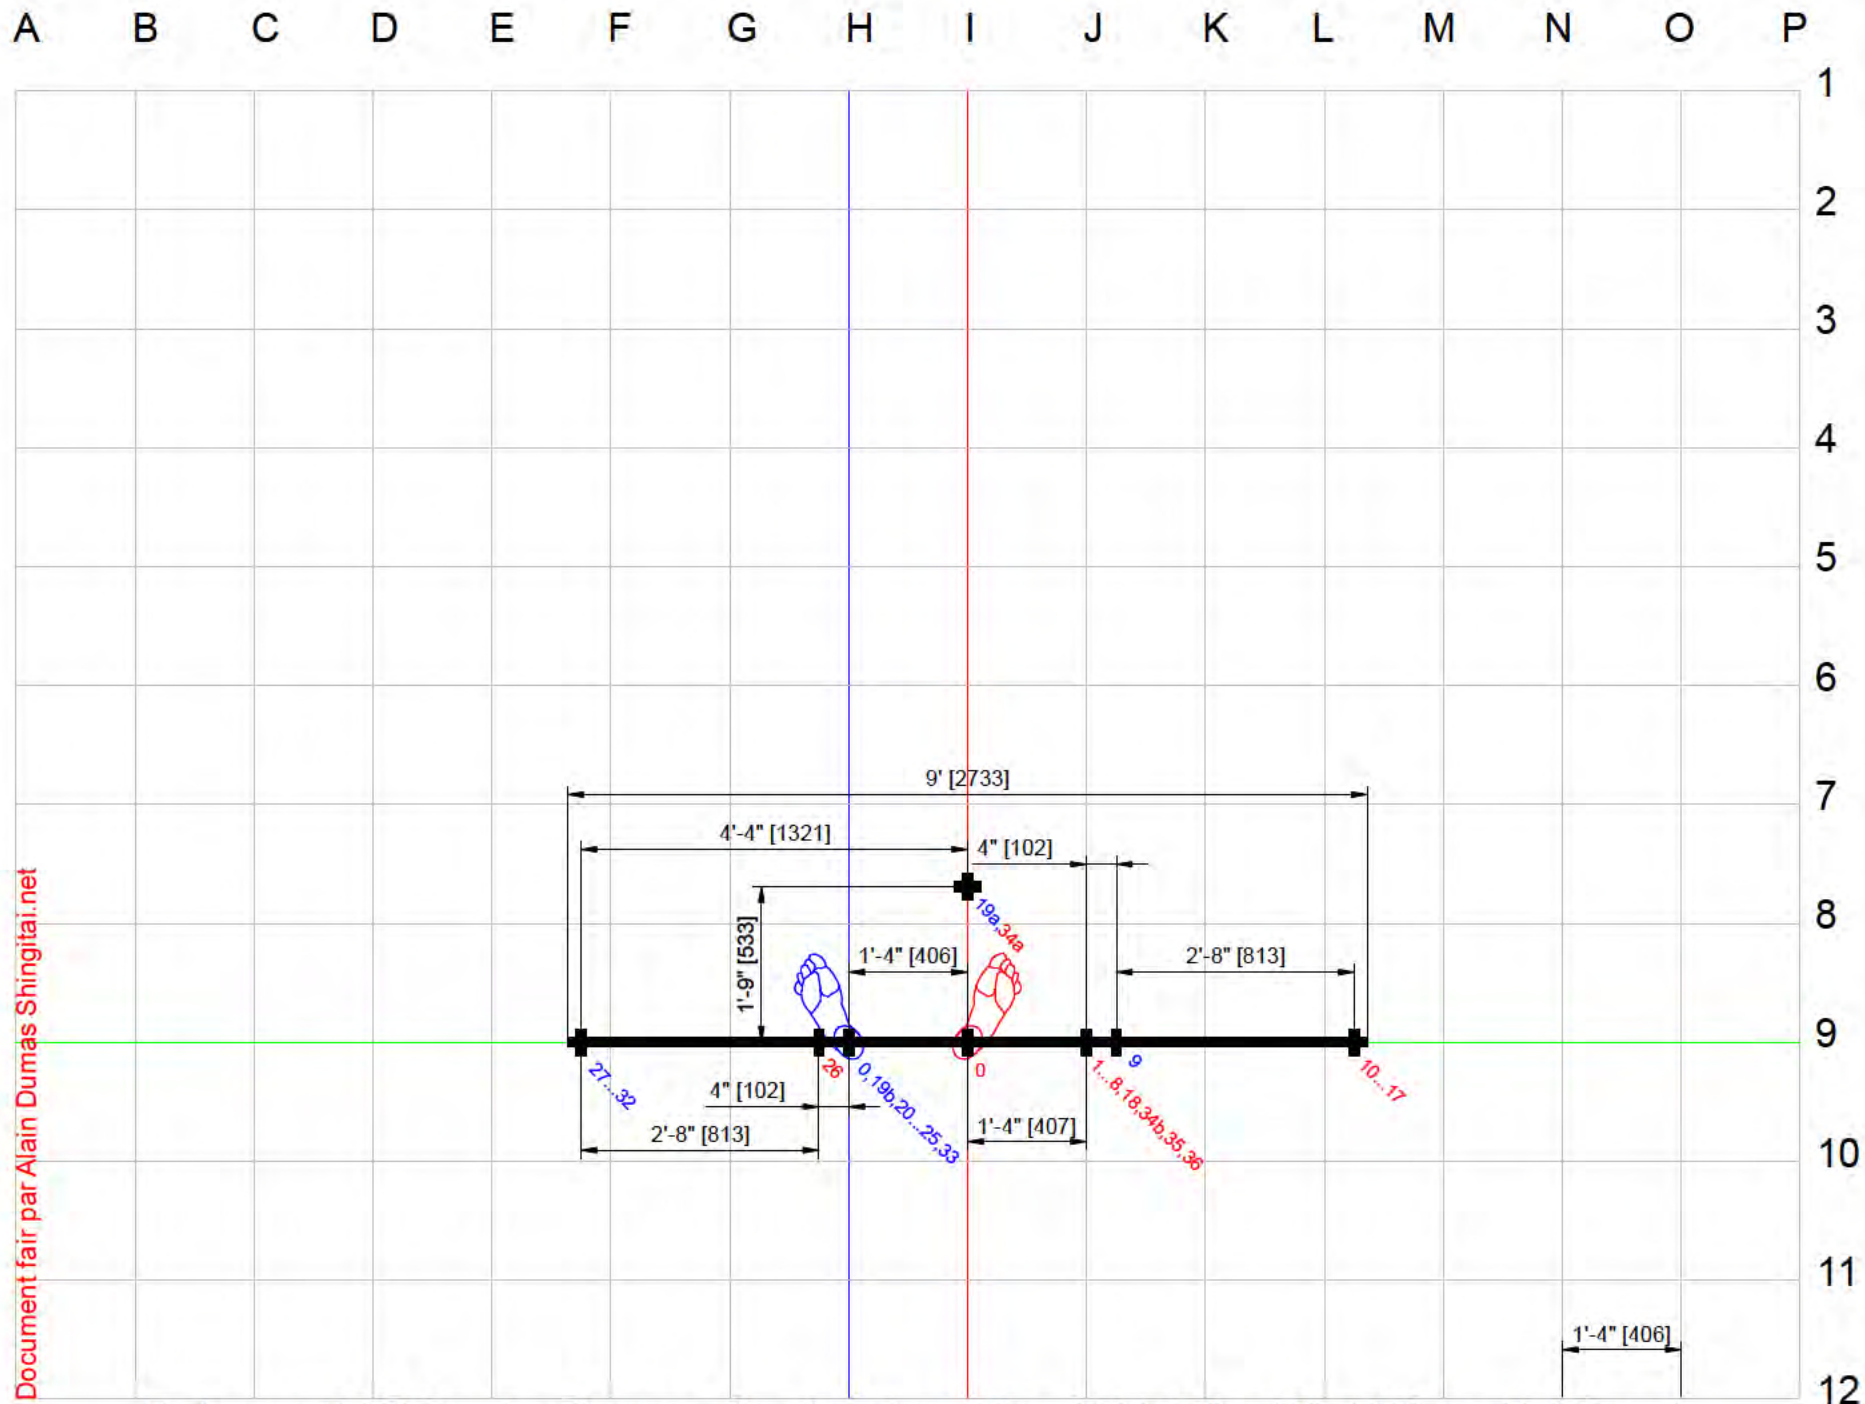

A B C D E F G H I J K L M N O P

1
2
3
4
5
6
7
8
9
10
11
12

Document fair par Alain Dumas Shingitai.net

Embusen Tekki Sandan

Document fair par Alain Dumas Shingitai.net

Embusen Tekki Sandan (Largeur des hanches, Hip width) 12" x 12" (305mm X 305mm)

Document fair par Alain Dumas Shingitai.net

Embusen Tekki Sandan (Largeur des hanches, Hip width) 16" x 16", (406mm X 406mm)