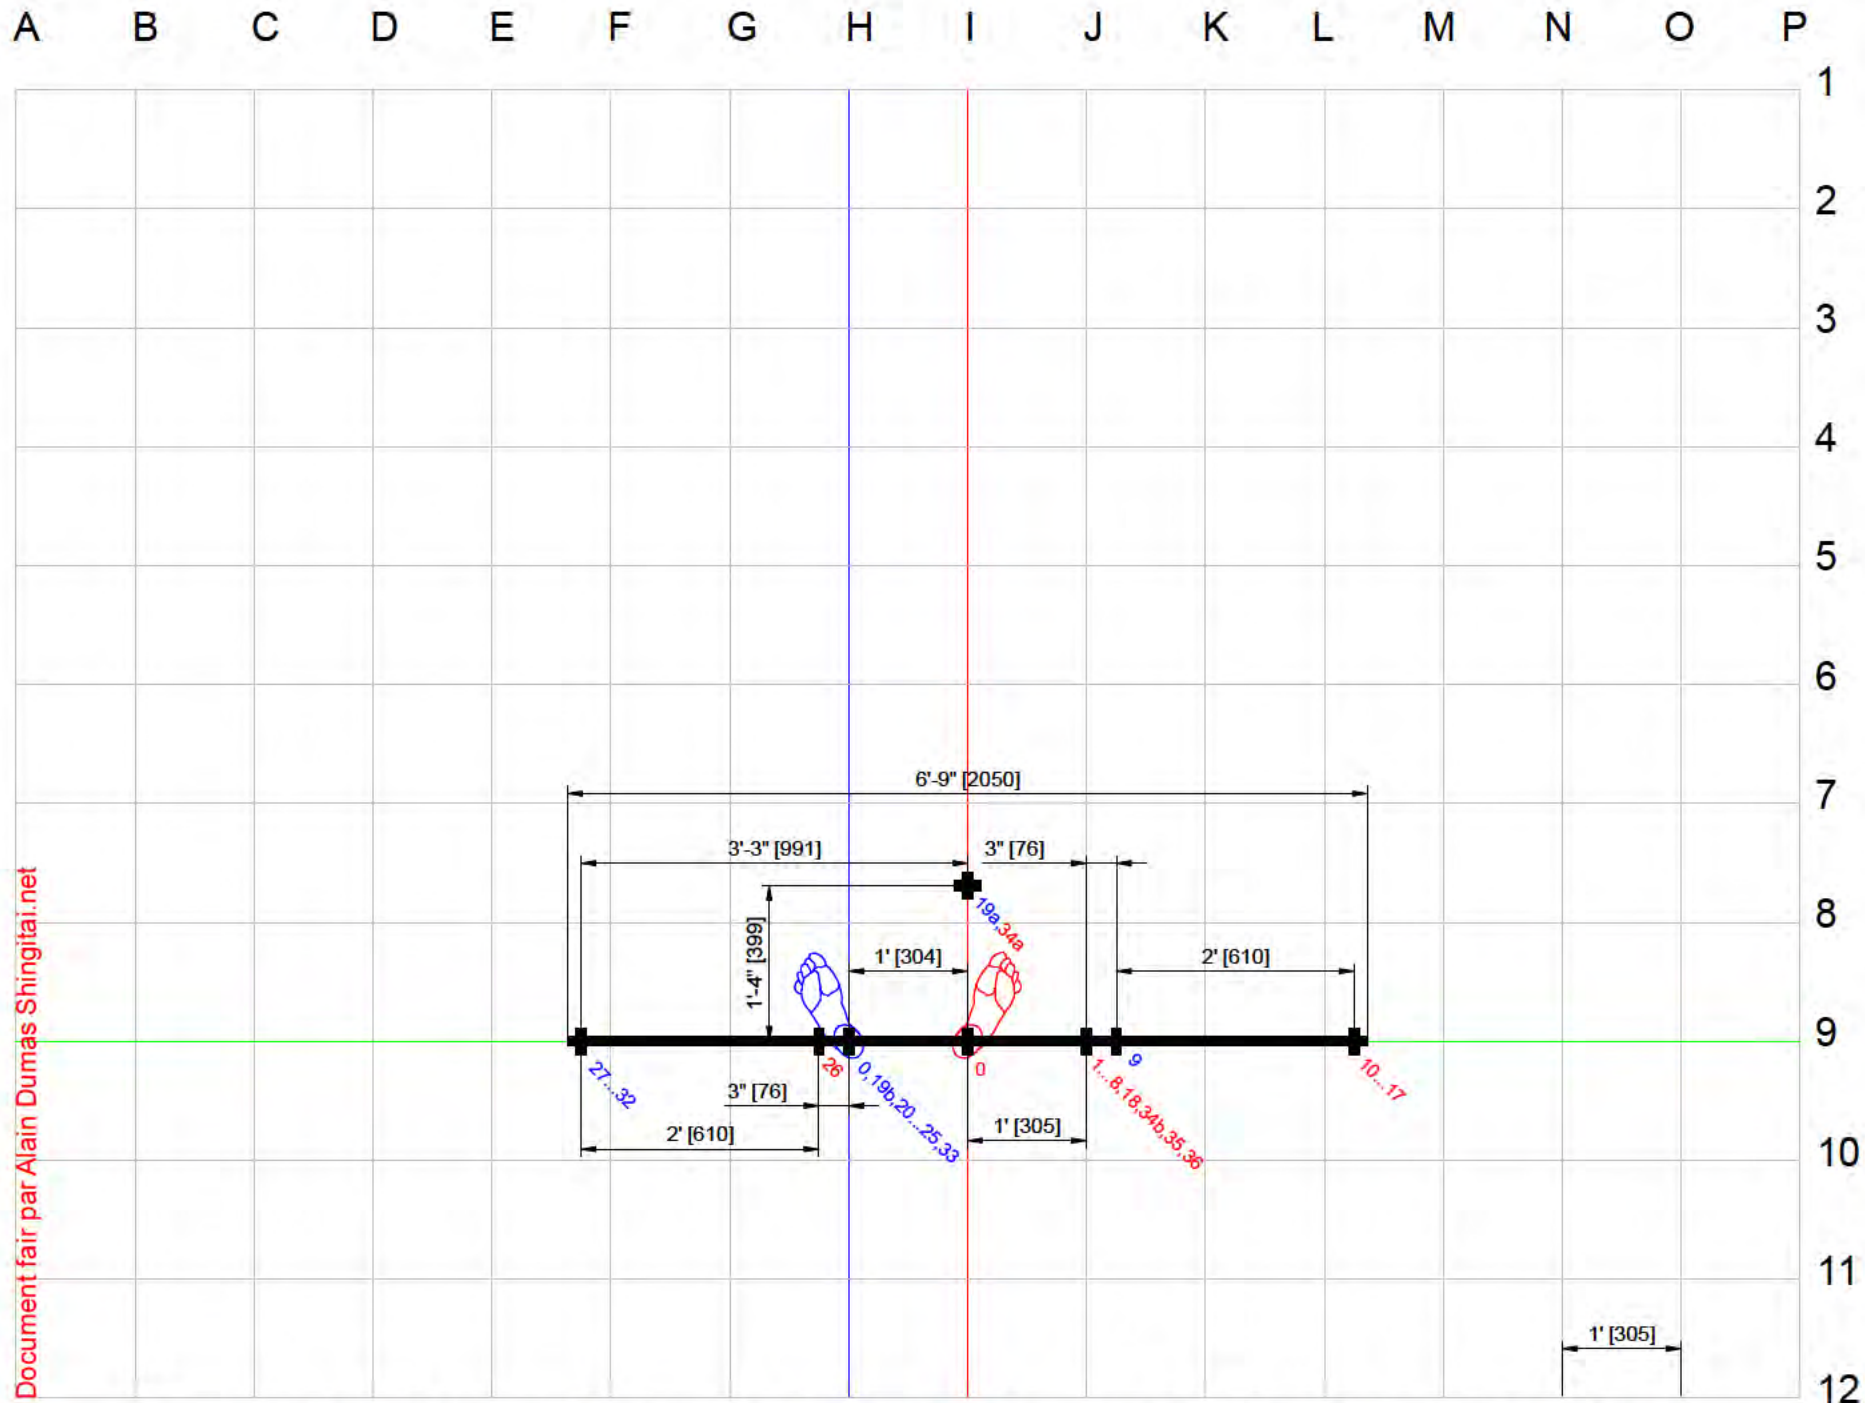

A B C D E F G H I J K L M N O P

1
2
3
4
5
6
7
8
9
10
11
12

Document fair par Alain Dumas Shingitai.net

Embusen Tekki Sandan

Document fair par Alain Dumas Shingitai.net

Embusen Tekki Sandan (Largeur des hanches, Hip width) 12" x 12" (305mm X 305mm)

Document fair par Alain Dumas Shingitai.net

Embusen Tekki Sandan (Largeur des hanches, Hip width) 16" x 16", (406mm X 406mm)