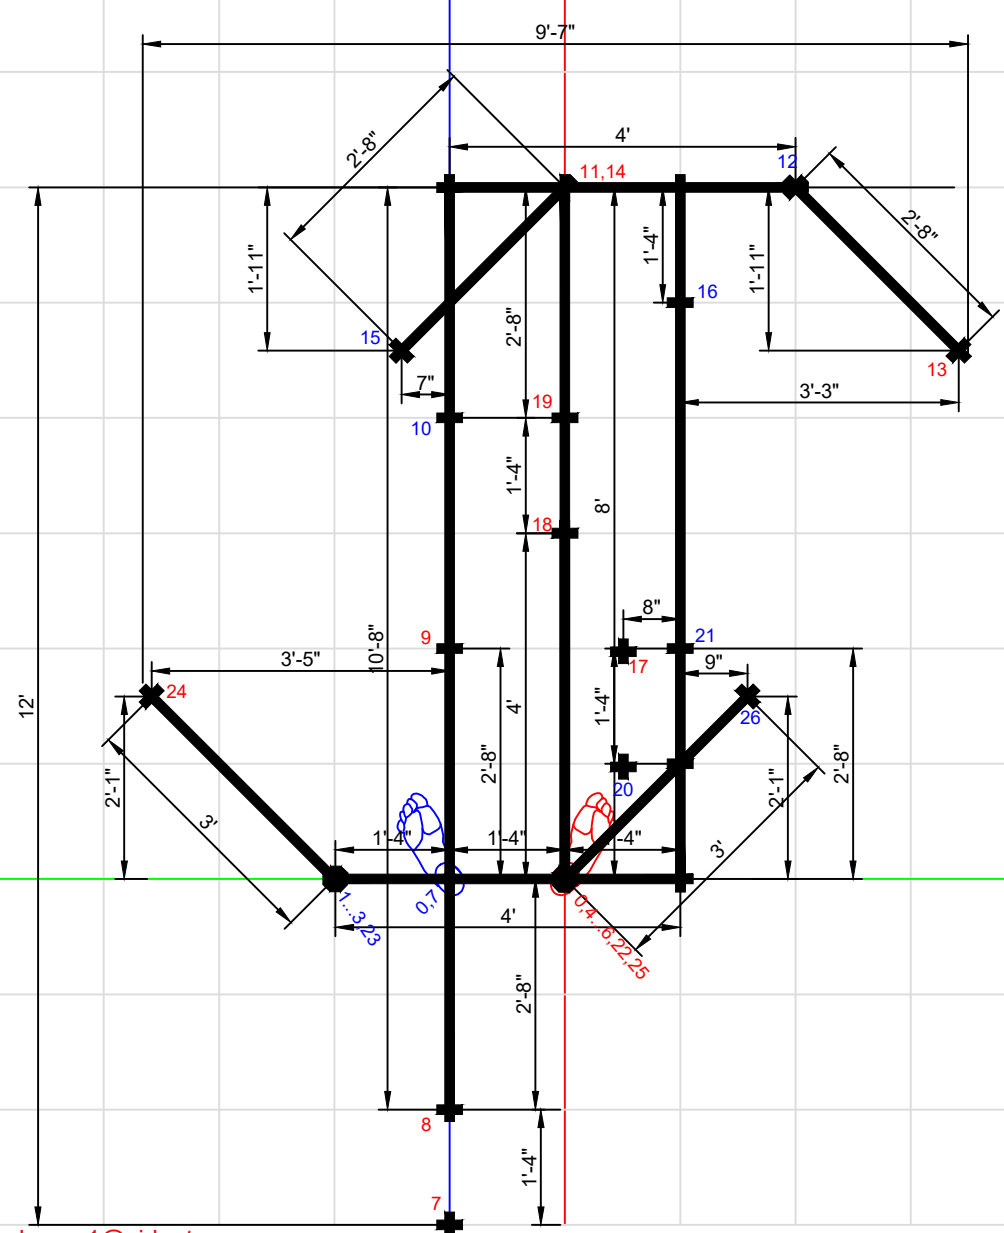

A B C D E F G H I J K L M N O P

1
2
3
4
5
6
7
8
9
10
11
12