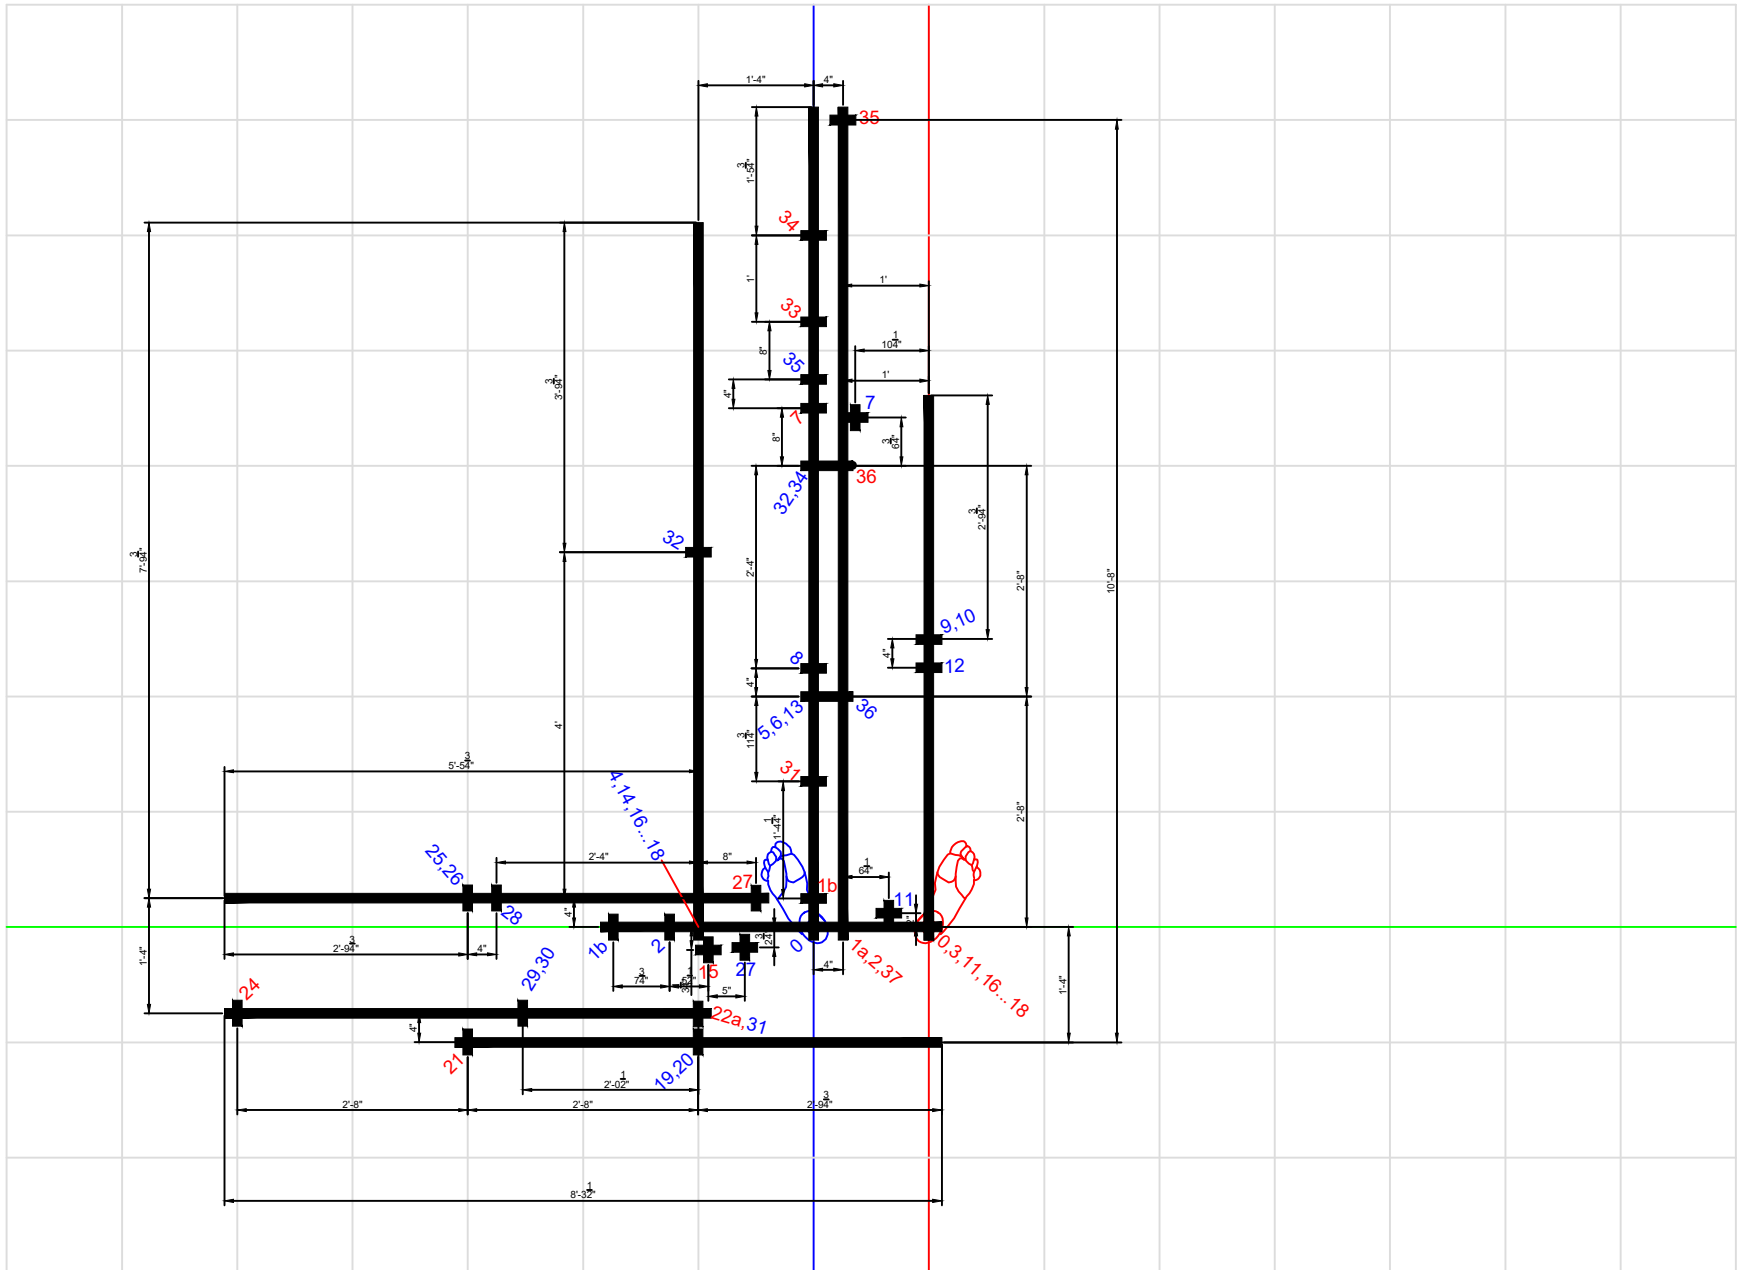

A B C D E F G H I J K L M N O P

1
2
3
4
5
6
7
8
9
10
11
12