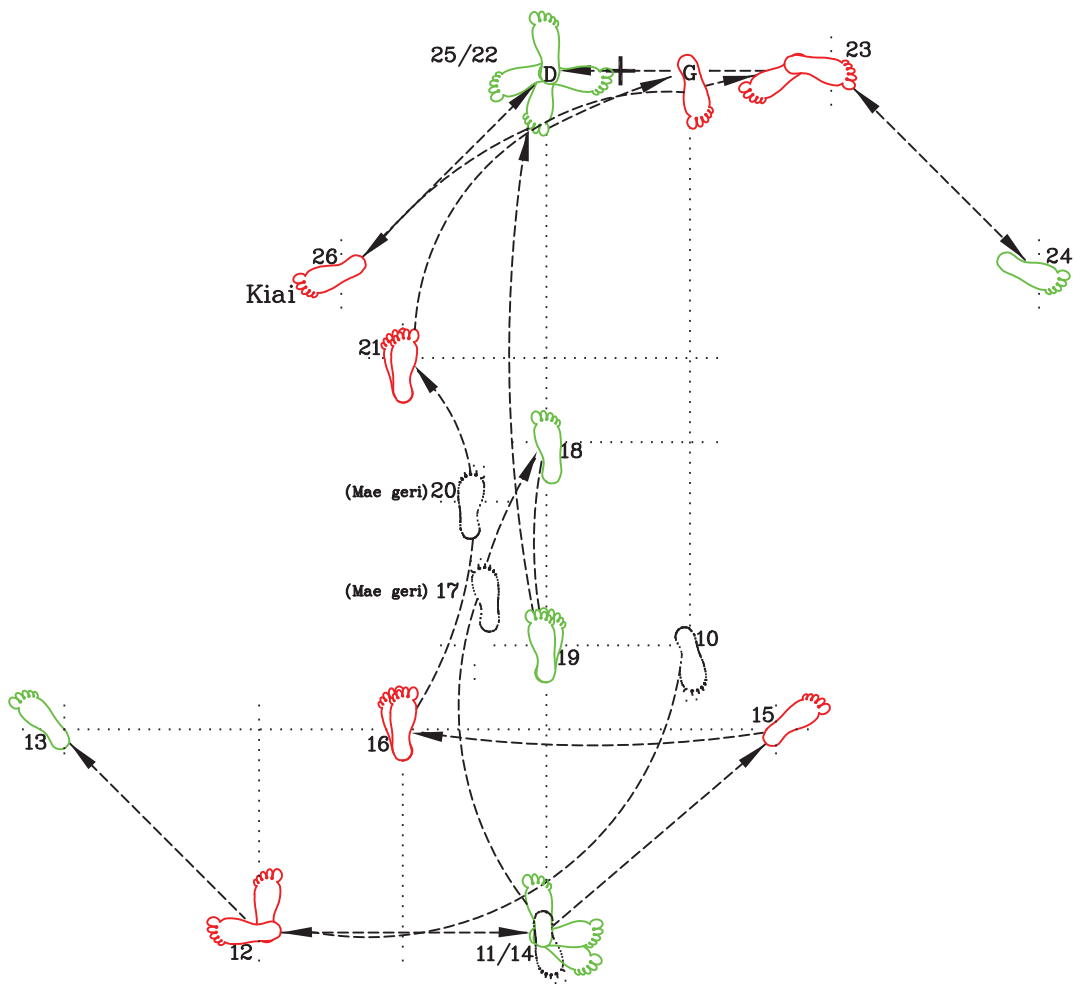

23-Hidari-gedan-barai /
Hidari-zenkutsu-dachi (9 hrs)

24-Migi-jodan-age-uke / migi-zenkutsu-dachi (10hrs)

25-Migi-gedan-barai /
migi-zenkutsu-dachi (3 hrs)

25- Ouvrir la main vers l'hrs.

26-Hidari-jodan-age-uke **KIAI**
/ hidari-zenkutsu-dachi

Naore / hachiji-dachi

Rei / musubi-dachi

(pied gauche après le droit)

Heian Nidan

Partie 1

Heian Nidan

Heian Nidan

Partie 2