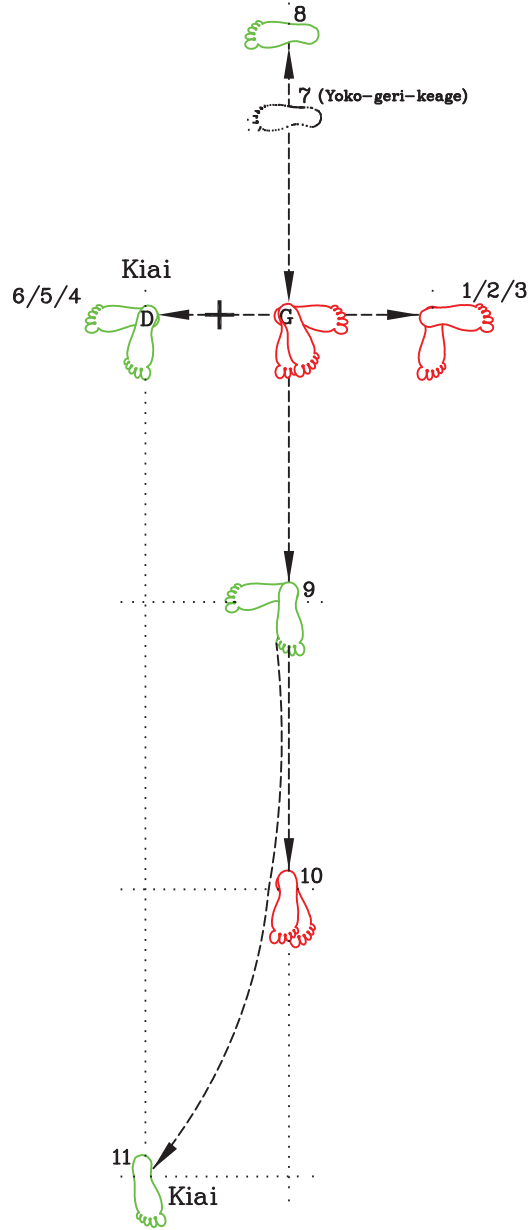

Heian Nidan

Shingitai Karate-Do Saint-Jérôme

Rei, Heian Nidan / musubi-dachi

Yoi / hachiji-dachi, (pied gauche après le droit)

1-Hidari-haiwan-hidari-sokumen-jodan-yoko-uke, migi-zenwan-hitai-mae-yoko-kamae / migi-kokutsu-dachi (9hrs)

23-Hidari-gedan-barai /
Hidari-zenkutsu-dachi (9 hrs)

24-Migi-jodan-age-uke / migi-zenkutsu-dachi (10hrs)

25-Migi-gedan-barai /
migi-zenkutsu-dachi (3 hrs)

25- Ouvrir la main vers l'hrs.

26-Hidari-jodan-age-uke **KIAI**
/ hidari-zenkutsu-dachi

Naore / hachiji-dachi

Rei / musubi-dachi

(pied gauche après le droit)

Heian Nidan

Partie 1

Heian Nidan

Heian Nidan

Partie 2