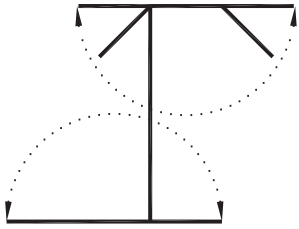

20-Migi-shuto-chudan-uke /
hidari-kokutsu-dachi

Tournier (2 hrs)

21-Hidari-shuto-chudan-uke / migi-
kokutsu-dachi

Naore / hachiji-dachi

Rei / musubi-dachi

(pied gauche après le droit)

Heian Shodan

Partie 1