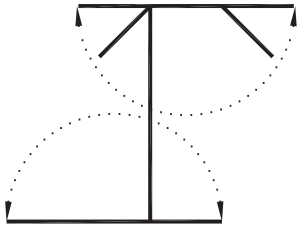

Heian Shodan

Partie 2

Heian Shodan