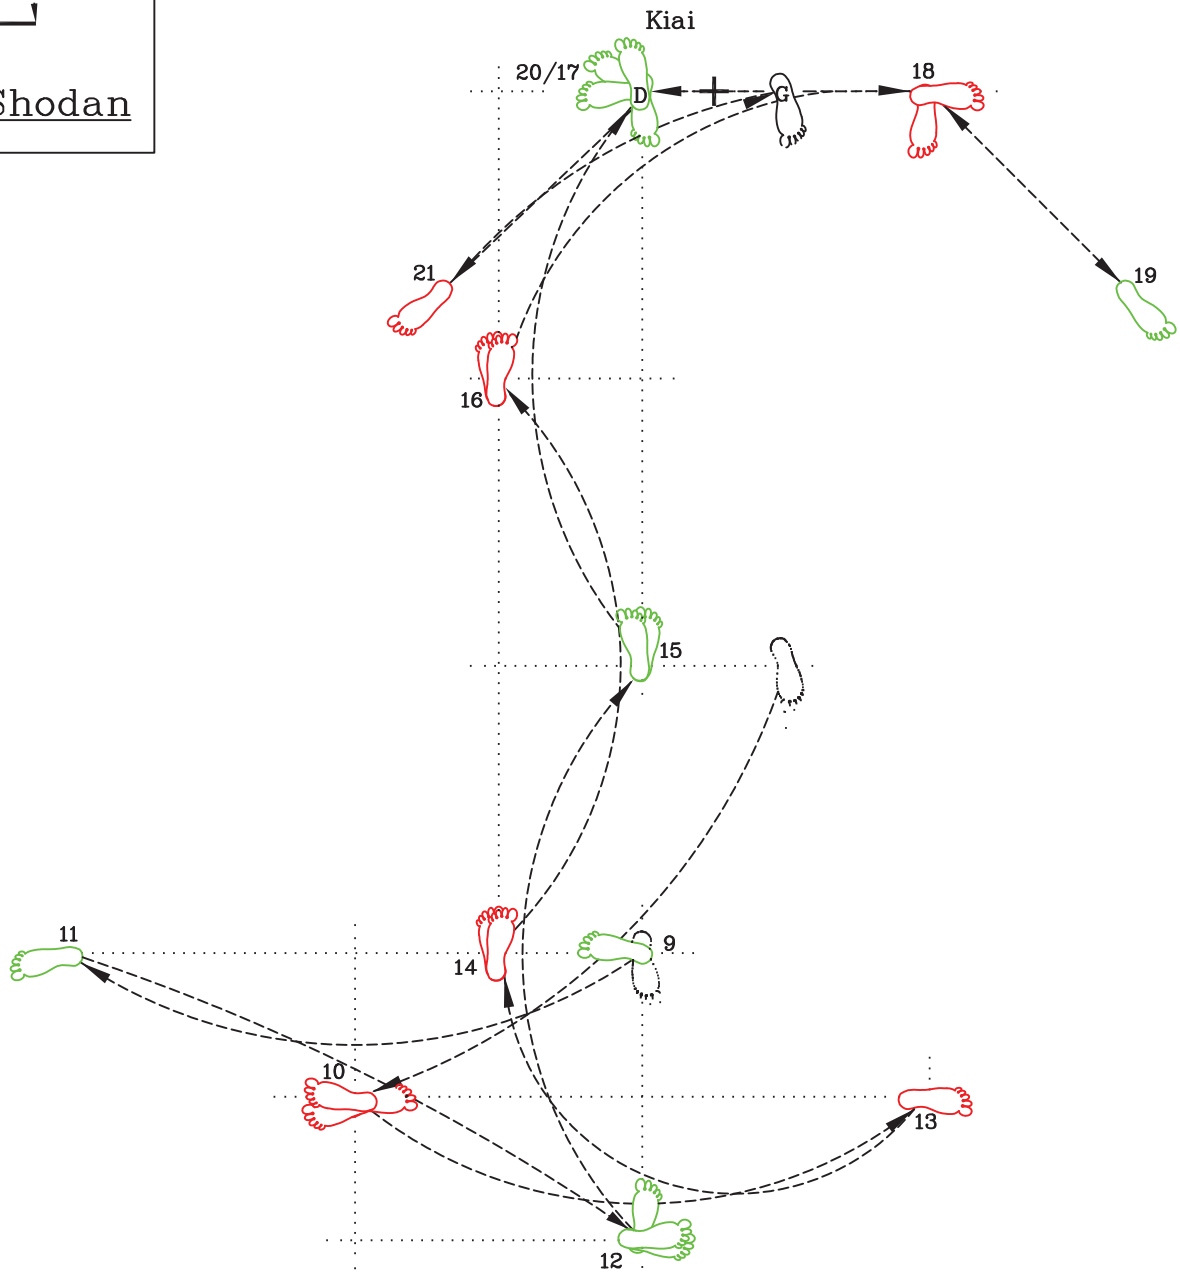

Heian Shodan

Partie 2

Heian Shodan