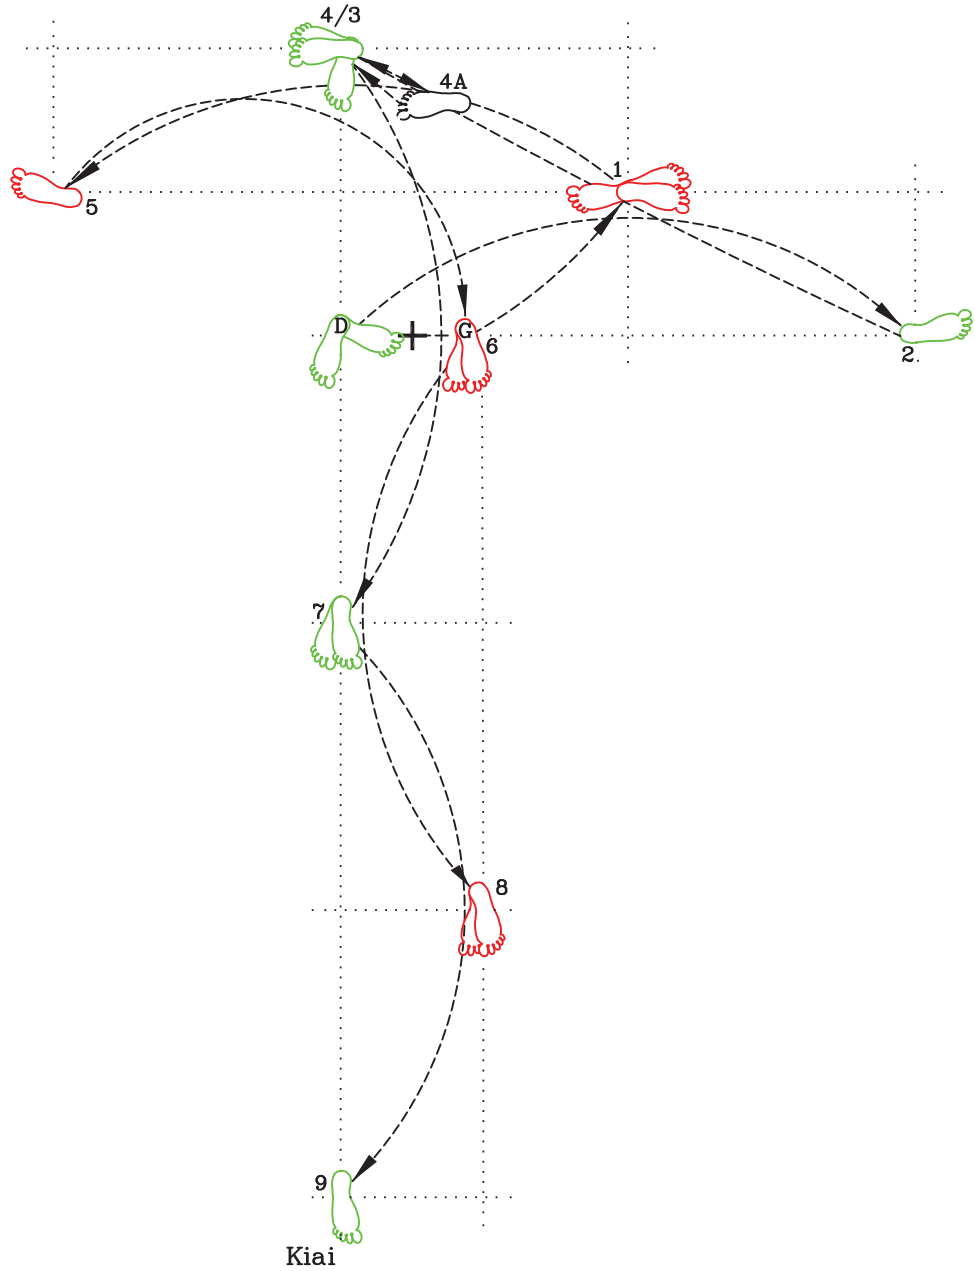

Tourner (3 hrs)

3-Migi-gedan-barai / migi-zenkutsu-dachi

4A

4-Migi-kentsui-tate-mawashi-uchi / migi-zenkutsu-dachi

5- Hidari-chudan-oi-zuki / hidari-zenkutsu-dachi

Tourner (12 hrs)

6-Hidari-gedan-barai / hidari-zenkutsu-dachi

20-Migi-shuto-chudan-uke /
hidari-kokutsu-dachi

Tournier (2 hrs)

21-Hidari-shuto-chudan-uke / migi-
kokutsu-dachi

Naore / hachiji-dachi

Rei / musubi-dachi

(pied gauche après le droit)

Heian Shodan

Partie 1