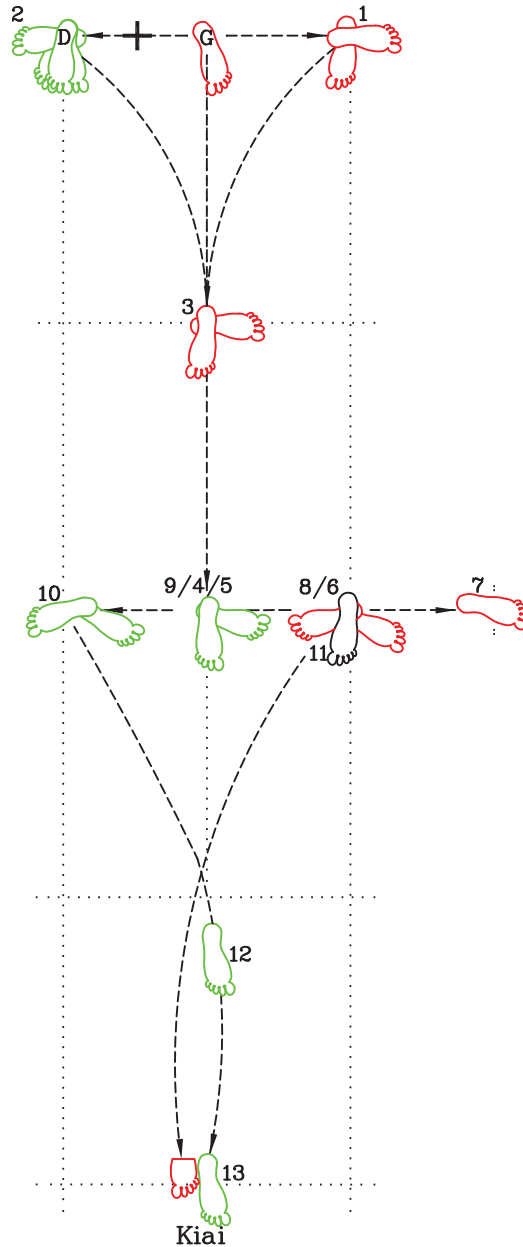

Heian Yondan

Shingitai Karate-Do Saint-Jérôme

Rei, Heian Yondan / musubi-dachi

Yoi / hachiji-dachi, (pied gauche après le droit)

1-Hidari-haiwan-hidari-sokumen-jodan-yoko-uke, migi-zenwan-hitai-mae-yoko-kamae / migi-kokutsu-dachi (9 hrs)

26-Hidari-shuto-chudan-uke / migi-kokutsu-dachi (12 hrs)

27-Migi-shuto-chudan-uke / hidari-kokutsu-dachi

Naore

Rei musubi-dachi

(pied gauche après le droit)

Heian Yondan

Partie 1

Heian Yondan