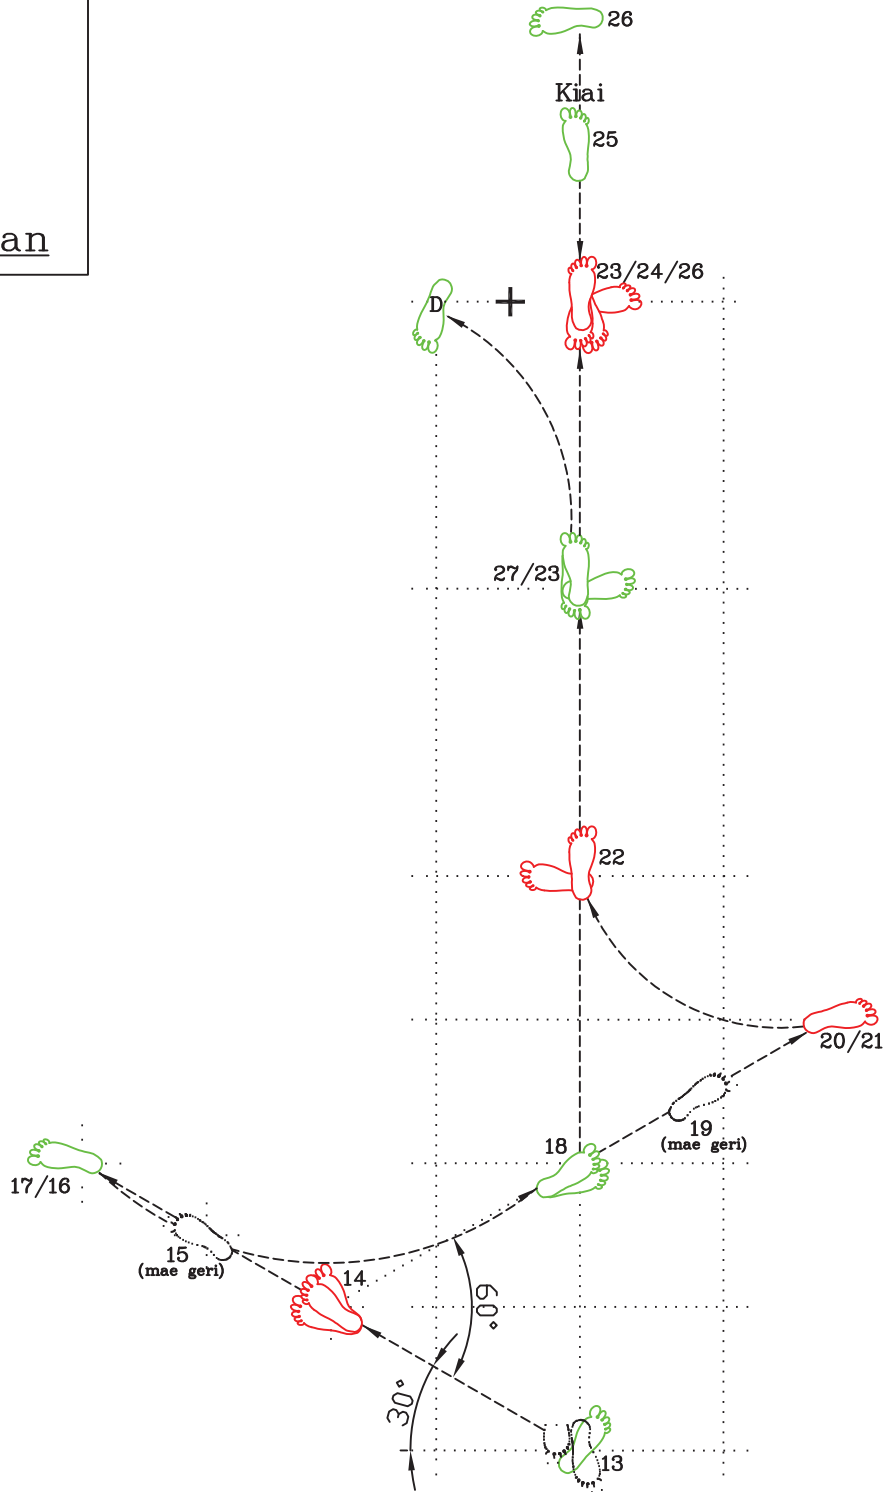

Heian Yondan

Partie 2

Heian Yondan